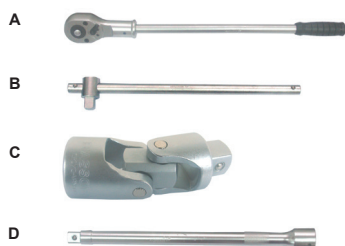

ACCESORIOS

ENCASTRE	DESCRIPCION		Código	
3/4"	A	MANIJA A CRIQUE - CON BOTON EXPULSADOR	516571	
	B	MANIJA "T" CORREDIZA de 400 mm	516597	
	C	MOVIMIENTO UNIVERSAL	516589	
	D	PROLONGACION	de 200 mm	516554
de 400 mm			516562