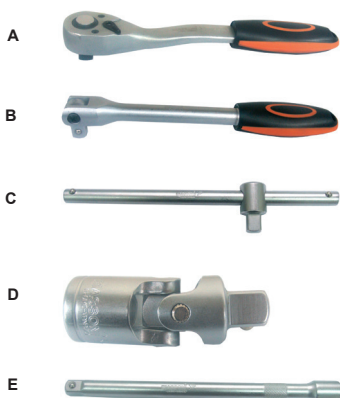

BOCALLAVES

ENCASTRE 1/2"

ACCESORIOS

ENCASTRE	DESCRIPCION		Código	
1/2"	A	MANIJA A CRIQUE - CON BOTON EXPULSADOR	516503	
	B	MANIJA ARTICULADA DE FUERZA	de 250 mm	516538
			de 380 mm	516546
	C	MANIJA "T" CORREDIZA de 250 mm	516511	
	D	MOVIMIENTO UNIVERSAL	516520	
	E	PROLONGACION	de 125 mm	516481
de 250 mm			516490	

BOCALLAVES

ENCASTRE 3/4"

CROMO VANADIO - PROFESIONAL

Perfil Power DRIVE