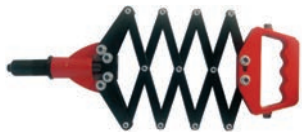

EXPERTO**REMACHADORAS**

IMPORTADO

MODELO	CAJA*	LARGO mm	PARA REMACHE de m m	Código
A REFORZADA	24	250	2.4 - 3.5	917206
B CABEZA ROTATIVA 360°		290	4 - 4.8	917214

EN BLISTER

REMACHADORA

IMPORTADO

MODELO	CAJA*	LARGO mm	PARA REMACHE de m m	Código
PLEGABLE - FUELLE	10	800	2.4 - 3.5 4 - 4.8 6.4	917222

EN CAJA

UniKRAFTS**REMACHADORA PROFESIONAL**

IMPORTADO

MODELO	CAJA*	LARGO	PICOS DE m m	Código
PROFESIONAL	24	250	2.4 - 3.2 4 - 4.8	917133

EN BLISTER

**REMACHADORAS**

IMPORTADO

MODELO	CAJA*	LARGO	PARA REMACHE de m m	Código
A MANUAL	20	250	2.4 - 3.5	917249
B PROFESIONAL FUNDICION			4 - 4.8	917257

EN BLISTER

A.TORIANO
HERRAMIENTAS**PISTOLA APLICADORA PARA CARTUCHOS**

IND. ARGENTINA

MODELO	CAJA SUGERIDA	RECORRIDO mm	Código
PROFESIONAL (TIPO ESQUELETO) - Cuerpo de polímero - Flejes y cazoleta de acero	12	220	917923