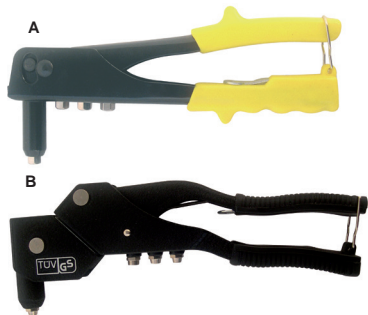

EXPERTO**REMACHADORAS**

IMPORTADO

MODELO	CAJA*	LARGO mm	PARA REMACHE de m m	Código
A REFORZADA	24	250	2.4 - 3.5	917206
B CABEZA ROTATIVA 360°		290	4 - 4.8	917214

EN BLISTER

REMACHADORA

IMPORTADO

MODELO	CAJA*	LARGO mm	PARA REMACHE de m m	Código
PLEGABLE - FUELLE	10	800	2.4 - 3.5 4 - 4.8 6.4	917222

EN CAJA

UniKRAFTS**REMACHADORA PROFESIONAL**

IMPORTADO

MODELO	CAJA*	LARGO	PICOS DE m m	Código
PROFESIONAL	24	250	2.4 - 3.2 4 - 4.8	917133

EN BLISTER

**REMACHADORAS**

IMPORTADO

MODELO	CAJA*	LARGO	PARA REMACHE de m m	Código
A MANUAL	20	250	2.4 - 3.5	917249
B PROFESIONAL FUNDICION			4 - 4.8	917257

EN BLISTER

A.TORIANO
HERRAMIENTAS**PISTOLA APLICADORA PARA CARTUCHOS**

IND. ARGENTINA

MODELO	CAJA SUGERIDA	RECORRIDO mm	Código
PROFESIONAL (TIPO ESQUELETO) - Cuerpo de polímero - Flejes y cazoleta de acero	12	220	917923