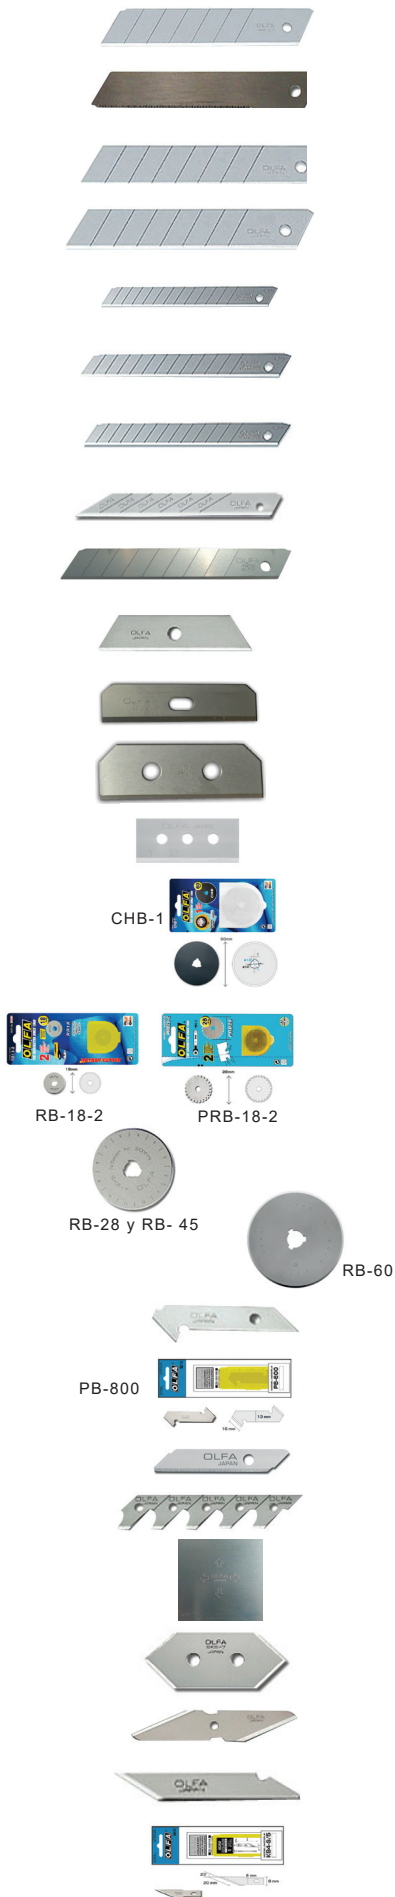

**REPUESTOS PARA CUCHILLAS**

	MODELO	MEDIDA EN mm	CANT. POR ENVASE	ENVASE	PARA USAR EN CUCHILLAS	CAJA SUG.	Código		
INDUSTRIAL	<b>HB-5B</b>	126x25	5	BLISTER	H-1 NH-1	6	418404		
	<b>SWB-1</b>	SIERRA 18	1	BLISTER	CS-2		418455		
	<b>LB 10</b>	100x18	10	CAJA PLASTICA	CS-2 BN-L BN-AL NL-AL NOL-1 SL-1 ML CL L-1 L-2 L-3 OL PL-1		418382		
	<b>LB 50</b>		50				418391		
STANDARD	<b>ASB 10</b>	80x9	10	CAJA PLASTICA	A 5 NA-1 300 180 A S SVR-1 SVR-2 DA-1	12	418374		
	<b>AB 50</b>		50		BLISTER		SAC-1	6	418412
	<b>AB-50S INOXIDABLE</b>						10	MT1	418722
	<b>SAB-10B</b>	83 x 12,5	10	BLISTER	SAC-1	6		418838	
	<b>MTB-10B</b>						MT1	418889	
SEGURIDAD	<b>SKB-2</b>	72 x 18	5	BLISTER	SK-4 SK-9	6	418498		
	<b>SKB-7</b>	50 x 12.5	10		SK-7		418803		
	<b>SKB-8</b>	54 x 18	10		SK-8		418811		
	<b>SKB-10</b>	40 x 17.8	10		SK-10		418927		
ROTATIVAS	<b>CHB-1</b>	Ø 60	1	BLISTER	CHN-1	6	418765		
	<b>RB-18-2</b>	Ø 18	2		RTY-4		418650		
	<b>PRB-18-2</b>				PRC-2		418641		
	<b>RB 28</b>	Ø 28	2		RTY-1G		418421		
	<b>RB 45</b>	Ø 45	1		RTY-2G RTY-2/NS 45-C		418439		
	<b>RB 60</b>	Ø 60	1		RTY-3/G		418951		
USO GENERAL	<b>PB-450</b>	30 x 8	5	BOLSA PLASTICA	PC-S	6	418480		
	<b>PB-800</b>	45 x 13	3		PC-L		418633		
	<b>TSB-1</b>	35 x 6	5		TS-1		418935		
	<b>COB-1</b>	-	15		CMP-1		418471		
	<b>TB-45</b>	45 x 45	4		T45		418871		
ARTESANIA	<b>MCB-1</b>	49 x 20	5	BOLSA PLASTICA	MC 45	6	418692		
	<b>CKB-1</b>	98 x 18	2		CK-1		418463		
	<b>KB</b>	-	25	BLISTER	AK-1/5 B		418447		
	<b>KB4-S</b>	40,5 x 8	5	BOLSA PLASTICA	AK-4		418714		